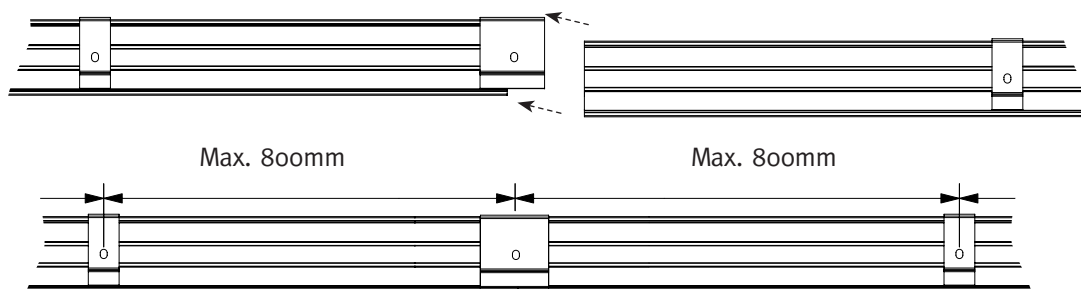

# Montageanleitung

## Deckenclips

W (mm)	Anzahl Deckenclips
-1000	2
1000-1800	3
1800-2600	4
3400-4200	5
5000-5800	6

Schienen verbinden mit verbindungsclip PTC33C2, PTC33C3, PTC33C4 of PTC33C5

Schiene montieren

Endmontage Vorhänge