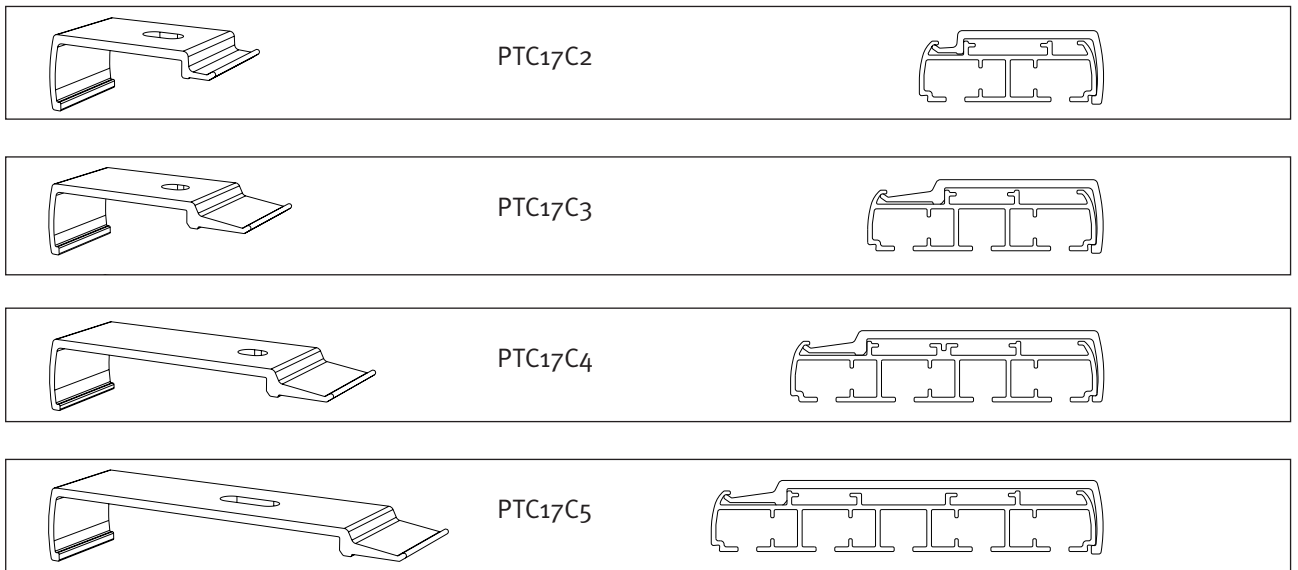

# Montageanleitung

## Deckenclips

W (mm)	Anzahl Deckenclips
-1000	2
1000-1800	3
1800-2600	4
3400-4200	5
5000-5800	6

Schienen verbinden mit verbindungsclip PTC33C2, PTC33C3, PTC33C4 of PTC33C5

Schiene montieren

Endmontage Vorhänge