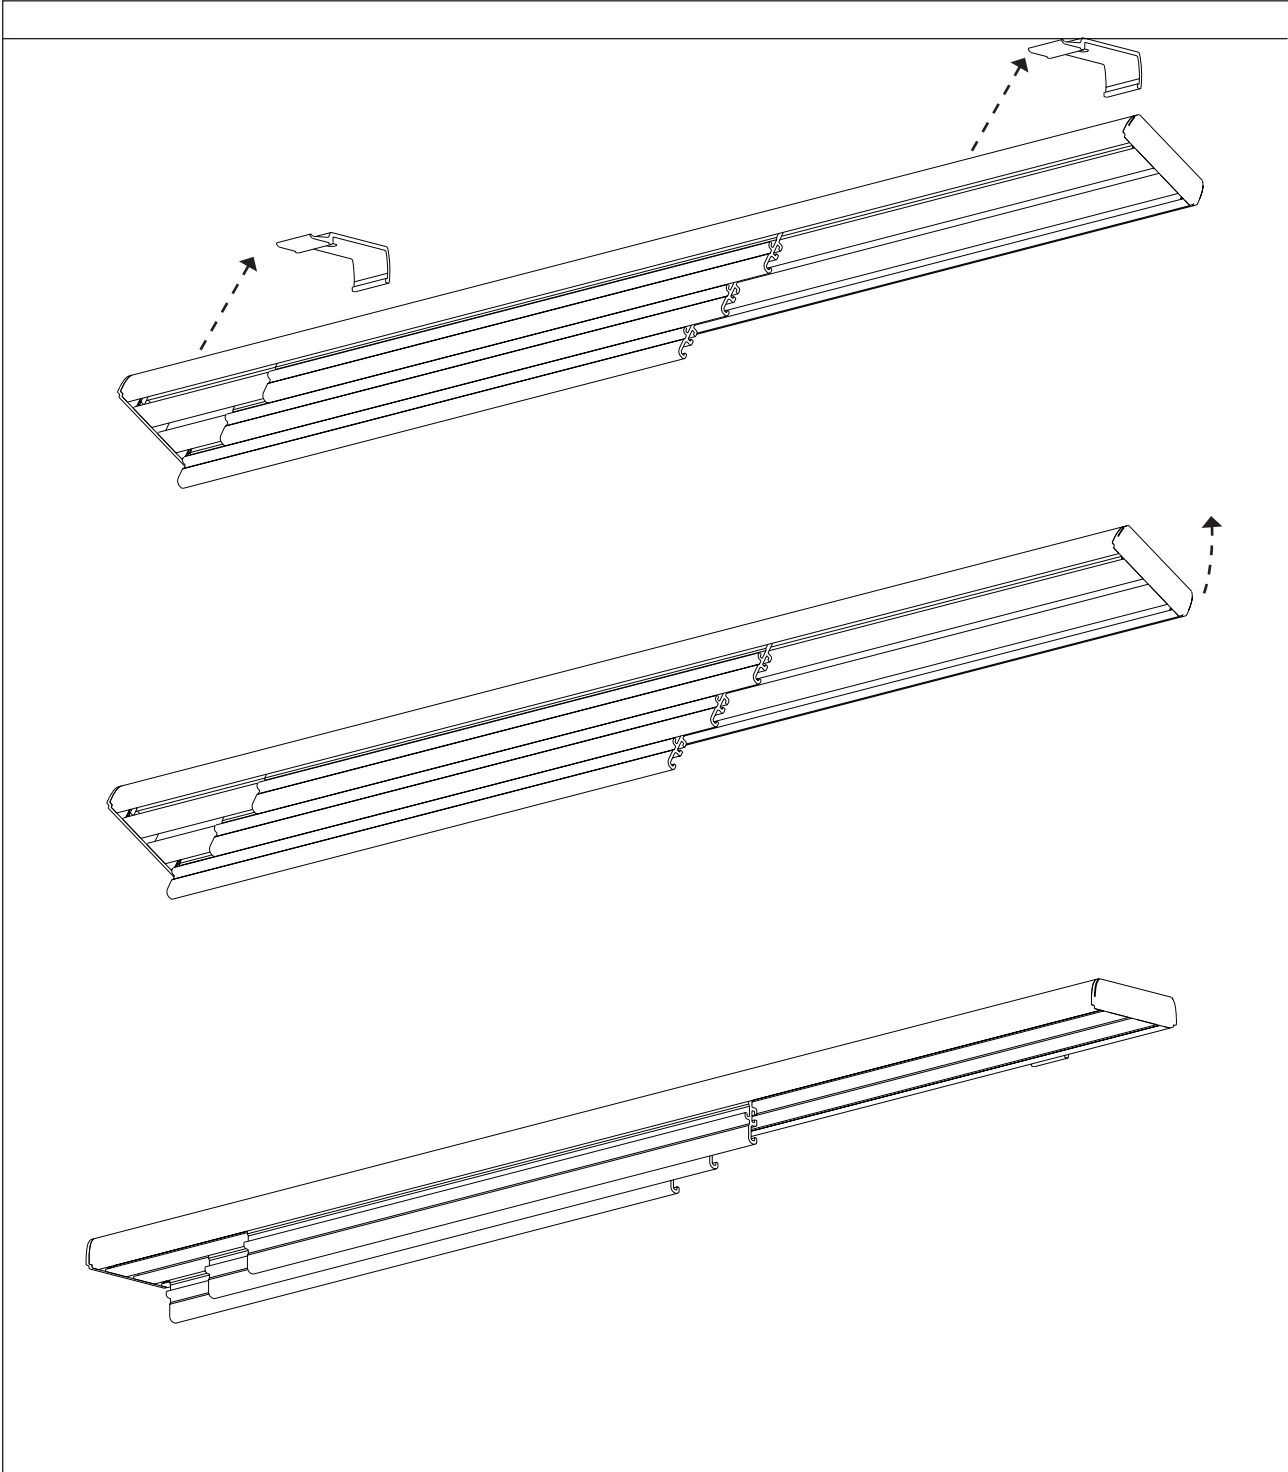

## Deckenclips

W (mm)	Anzahl Deckenclips
-1000	2
1000-1800	3
1800-2600	4
3400-4200	5
5000-5800	6

Schienen verbinden mit verbindungsclip PTC33C2, PTC33C3, PTC33C4 of PTC33C5

Schiene montieren

Endmontage Vorhänge