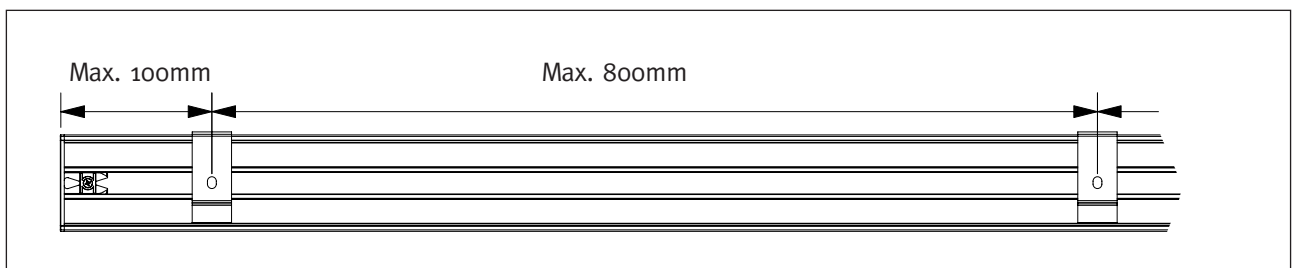

# Montageanleitung

## Deckenclips

W (mm)	Anzahl Deckenclips
-1000	2
1000-1800	3
1800-2600	4
3400-4200	5
5000-5800	6

Schienen verbinden mit verbindungsclip PTC33C2, PTC33C3, PTC33C4 of PTC33C5

Schiene montieren

Endmontage Vorhänge