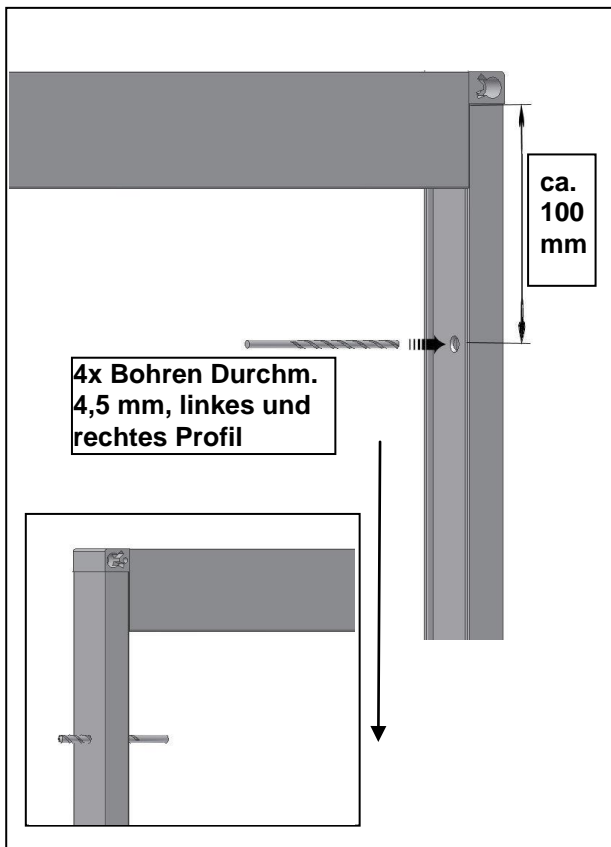

Insektenschutz-Schiebetür Typ 71 (Plissee) Montageanleitung

Bild 1

Bild 2

Bild 3

Bild 4

Bild 5

Bild 6

Einbau in die Leibung

Bild 7

Bild 8

Bild 9

Bild 10

Bild 11

Bild 12

weiter mit Bild 4 bis 6