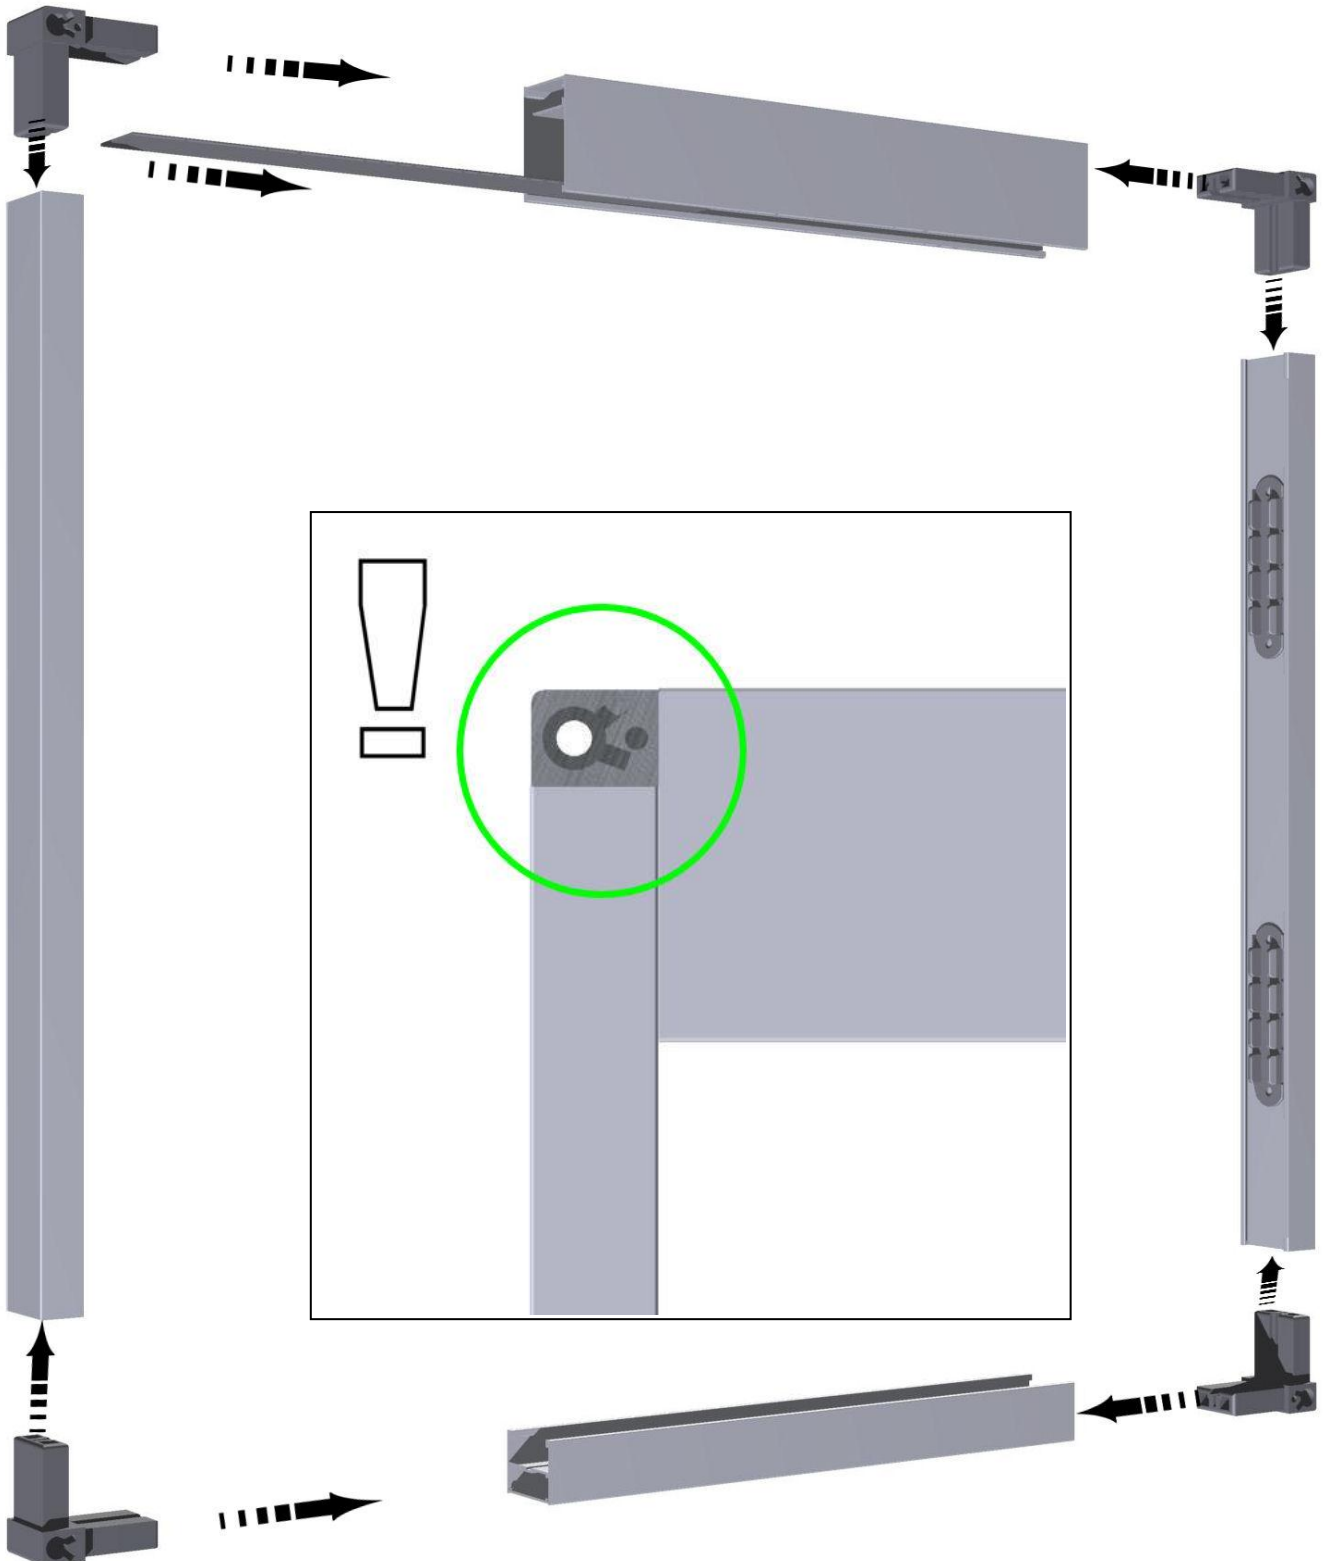

Insektenschutz-Schiebetür Typ 71 (Plissee) Montageanleitung

Bild 1

Bild 2

Bild 3

Bild 4

Bild 5

Bild 6

Einbau in die Leibung

Bild 7

Bild 8

Bild 9

Bild 10

Bild 11

Bild 12

weiter mit Bild 4 bis 6