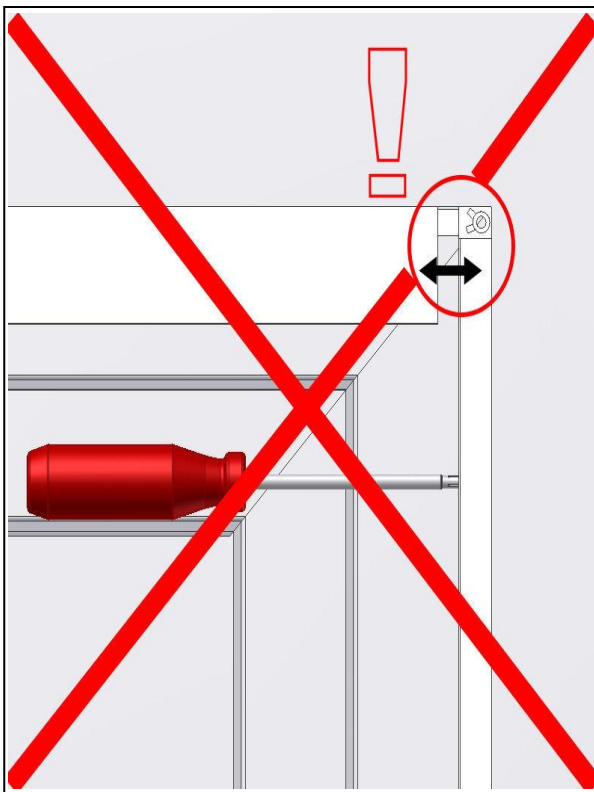

Insektenschutz-Schiebetür Typ 71 (Plissee) Montageanleitung

Bild 1

Bild 2

Bild 3

Bild 4

Bild 5

Bild 6

Einbau in die Leibung

Bild 7

Bild 8

Bild 9

Bild 10

Bild 11

Bild 12

weiter mit Bild 4 bis 6