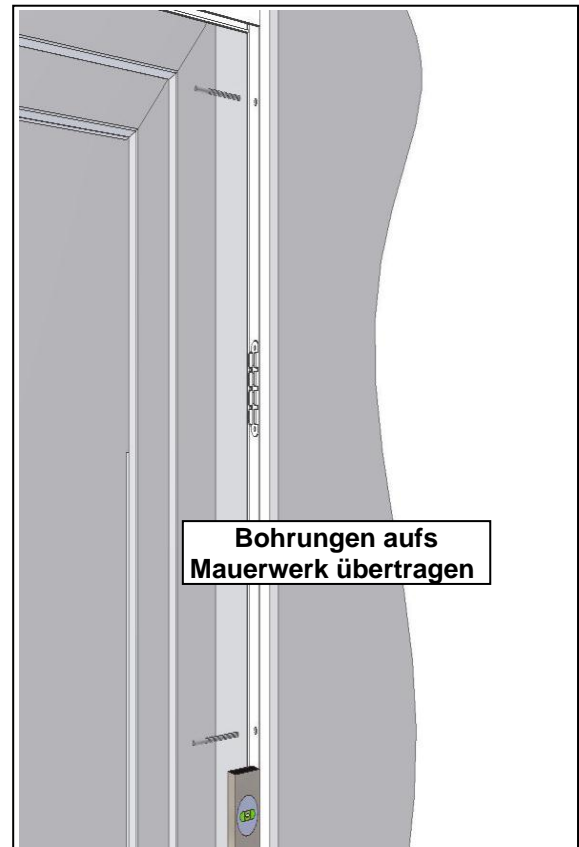

Insektenschutz-Schiebetür Typ 71 (Plissee) Montageanleitung

Bild 1

Bild 2

Bild 3

Bild 4

Bild 5

Bild 6

Einbau in die Leibung

Bild 7

Bild 8

Bild 9

Bild 10

Bild 11

Bild 12

weiter mit Bild 4 bis 6